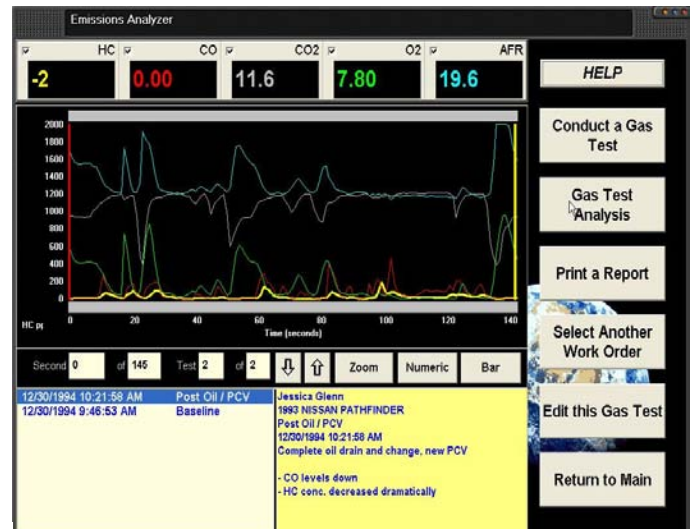

Nuevo interfaz  
PC inalámbrica

## El Software EMS para diagnóstico

Elija entre las cinco opciones para realizar pruebas de gas o vea las pruebas desde su base de datos.

Vea una prueba que se lleva a cabo desde su base de datos, imprima la prueba, edítela y analícela.

Instale su programa con la información de su compañía. Las pruebas se podrán observar en las pantallas en AFR o LAMDA.

Realice una prueba en vivo y véala en el gráfico lineal, en forma numérica o BAR.