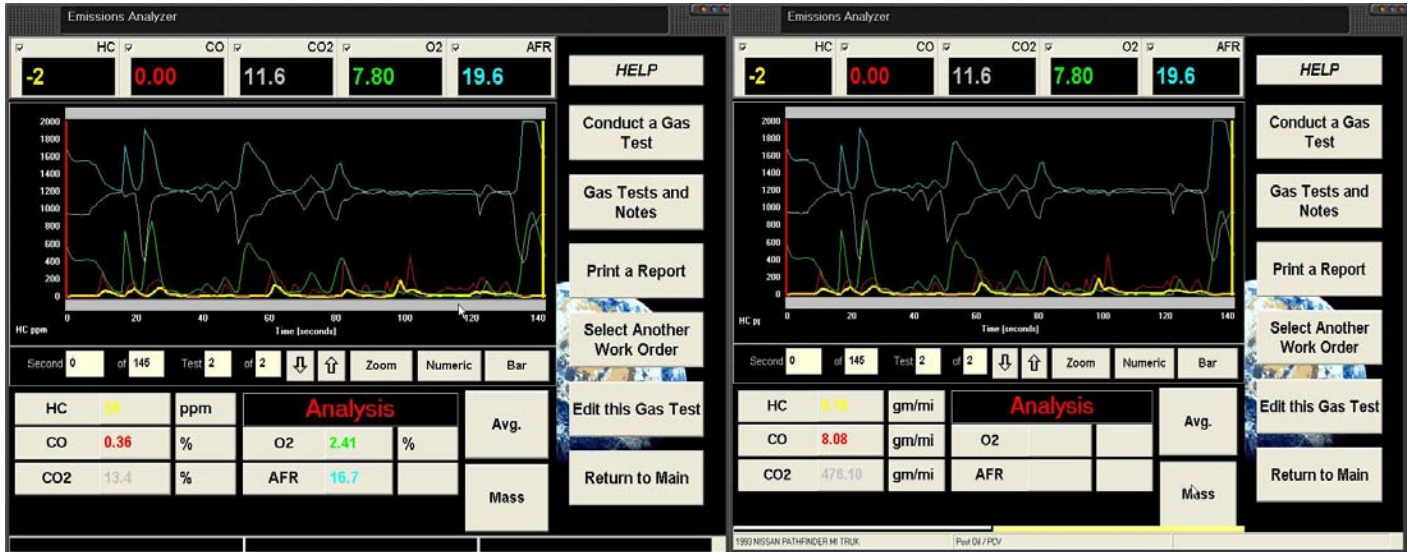

EMISSIONS SYSTEMS INC.

P.O. BOX 7
ALGONQUIN IL. 60102

Teléfono: 847-854-8483
Fax: 847-854-8483
Correo electrónico: sales@emsgas.com
Sitio web: www.emsgas.com

Analice una prueba obteniendo el promedio de todos los informes de gases identificados en la misma u observando la prueba en gramos por milla.