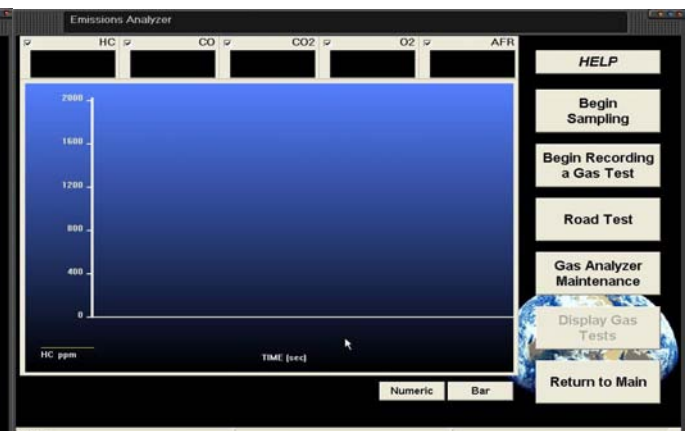

## El Software EMS para diagnóstico

Elija entre las cinco opciones para realizar pruebas de gas o vea las pruebas desde su base de datos.

Vea una prueba que se lleva a cabo desde su base de datos, imprima la prueba, edítela y analícela.

Instale su programa con la información de su compañía. Las pruebas se podrán observar en las pantallas en AFR o LAMDA.

Realice una prueba en vivo y véala en el gráfico lineal, en forma numérica o BAR.