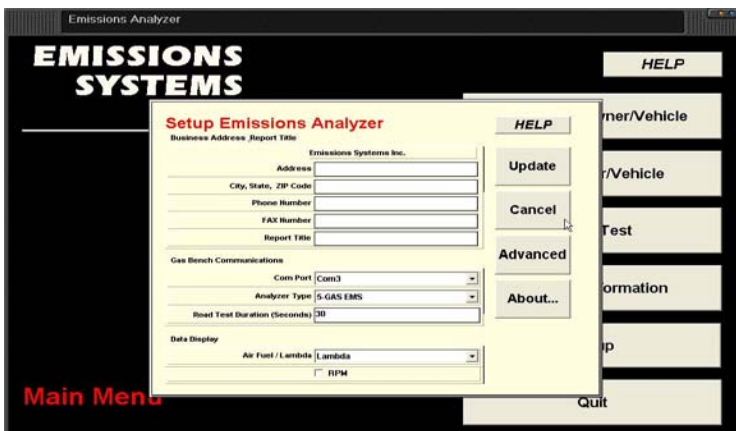

Nuevo interfaz  
PC inalámbrica

## El Software EMS para diagnóstico

Elija entre las cinco opciones para realizar pruebas de gas o vea las pruebas desde su base de datos.

Vea una prueba que se lleva a cabo desde su base de datos, imprima la prueba, edítela y analícela.

Instale su programa con la información de su compañía. Las pruebas se podrán observar en las pantallas en AFR o LAMDA.

Realice una prueba en vivo y véala en el gráfico lineal, en forma numérica o BAR.